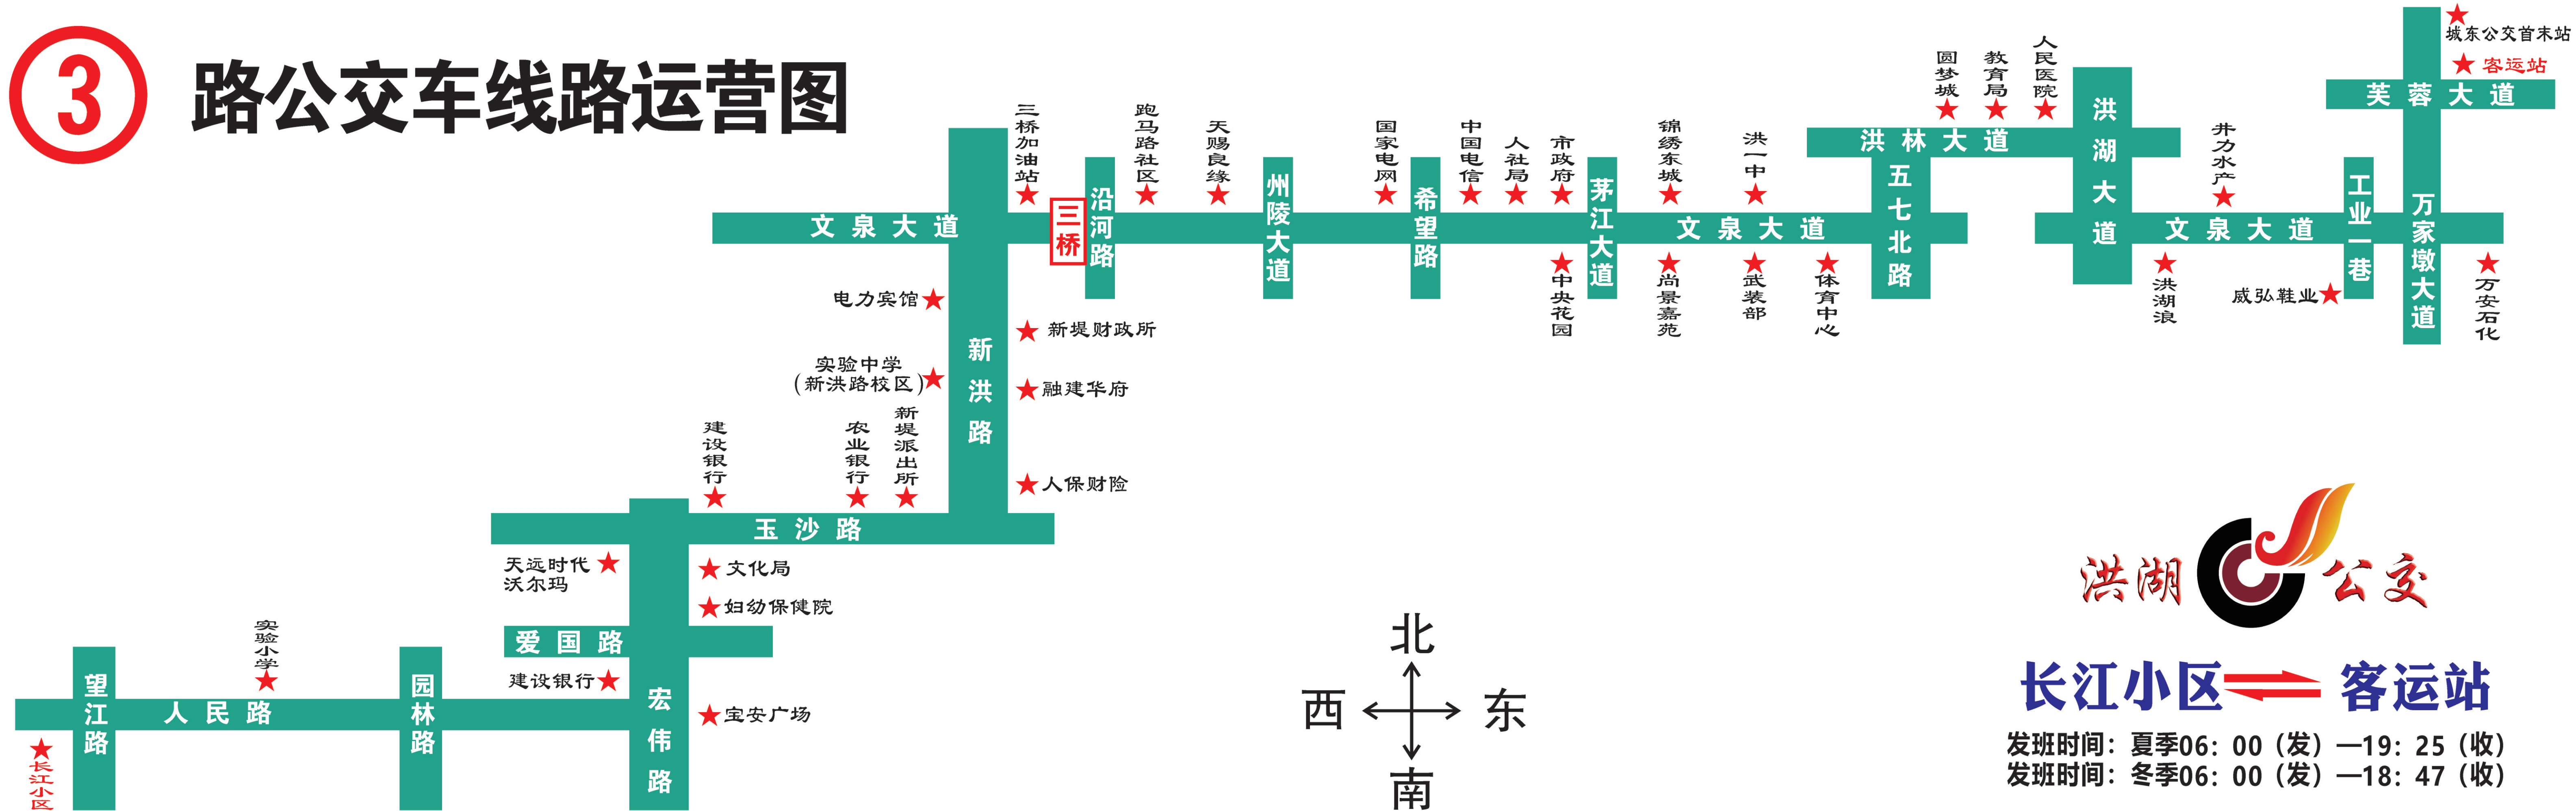

1

路公交车线路运营图

客运站 \rightleftarrows 中医院

发班时间: 夏季06:00 (发) —19:25 (收)
发班时间: 冬季06:00 (发) —18:47 (收)

2

路公交车线路运营图

江滩公园 ⇌ 悦兮半岛

发班时间：夏季06:00 (发) —19:25 (收)

发班时间：冬季06:00 (发) —18:47 (收)

3

路公交车线路运营图

长江小区 **客运站**

发班时间：夏季06:00 (发) —19:25 (收)
发班时间：冬季06:00 (发) —18:47 (收)

路公交车线路运营图

滨江国际 \rightleftarrows **客运站**

发班时间: 夏季06:00 (发) —19:25 (收)
发班时间: 冬季06:00 (发) —18:47 (收)

6

路公交车线路运营图

三医院 ↔ **滨湖街道**

发班时间: 夏季06:00 (发) —19:25 (收)
发班时间: 冬季06:00 (发) —18:47 (收)

7

路公交车线路运营图

柏枝汽车城 ⇄ 金湾酒店

发班时间：夏季06:00 (发) — 19:25 (收)
发班时间：冬季06:00 (发) — 18:47 (收)

- 长渠路
- 润洪建材市场★

- 春雨亭路
- 天润福居
- 州陵大道
- 龙街★
- 沿河路
- 购物公园★
- 宏伟路
- 隆客多★
- 聚金广场★

- 六合农资★
- 茅江市场★
- 一小★
- 五条路
- 洪湖大酒店★

- 生态湿地公园★
- 金湾酒店★

茅江市场 ★

公共检测服务中心 ★

洪湖一小 ★

州陵大道