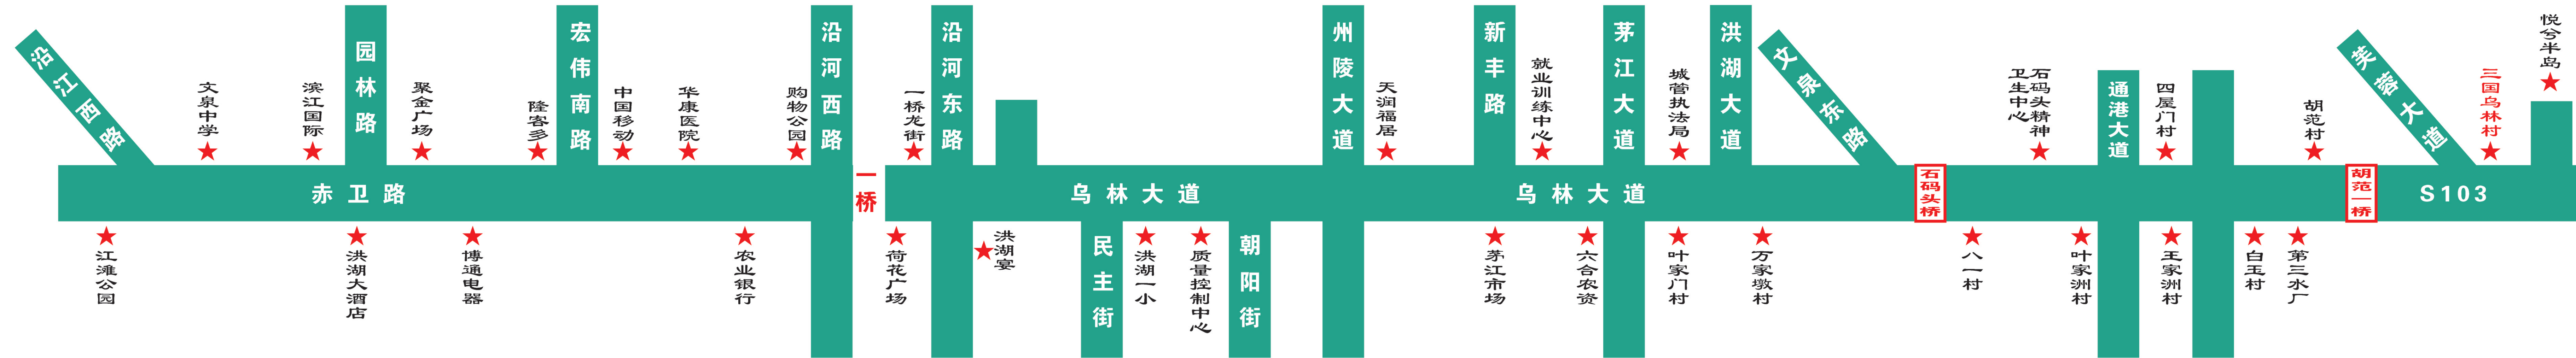

1

路公交车线路运营图

客运站 \rightleftarrows 中医院

发班时间: 夏季06:00 (发) —19:25 (收)
发班时间: 冬季06:00 (发) —18:47 (收)

2

路公交车线路运营图

江滩公园 ⇌ 悦兮半岛

发班时间：夏季06:00 (发) —19:25 (收)

发班时间：冬季06:00 (发) —18:47 (收)

3

路公交车线路运营图

长江小区 **客运站**

发班时间：夏季06:00 (发) —19:25 (收)
发班时间：冬季06:00 (发) —18:47 (收)

路公交车线路运营图

滨江国际 \rightleftarrows **客运站**

发班时间: 夏季06:00 (发) —19:25 (收)
发班时间: 冬季06:00 (发) —18:47 (收)

6

路公交车线路运营图

三医院 ↔ **滨湖街道**

发班时间: 夏季06:00 (发) —19:25 (收)
发班时间: 冬季06:00 (发) —18:47 (收)

7

路公交车线路运营图

柏枝汽车城 ⇄ 金湾酒店

发班时间：夏季06:00 (发) — 19:25 (收)
发班时间：冬季06:00 (发) — 18:47 (收)

★ 天润福居

大道

林

龙街

★ 一桥龙街

乌

沿河西路

★