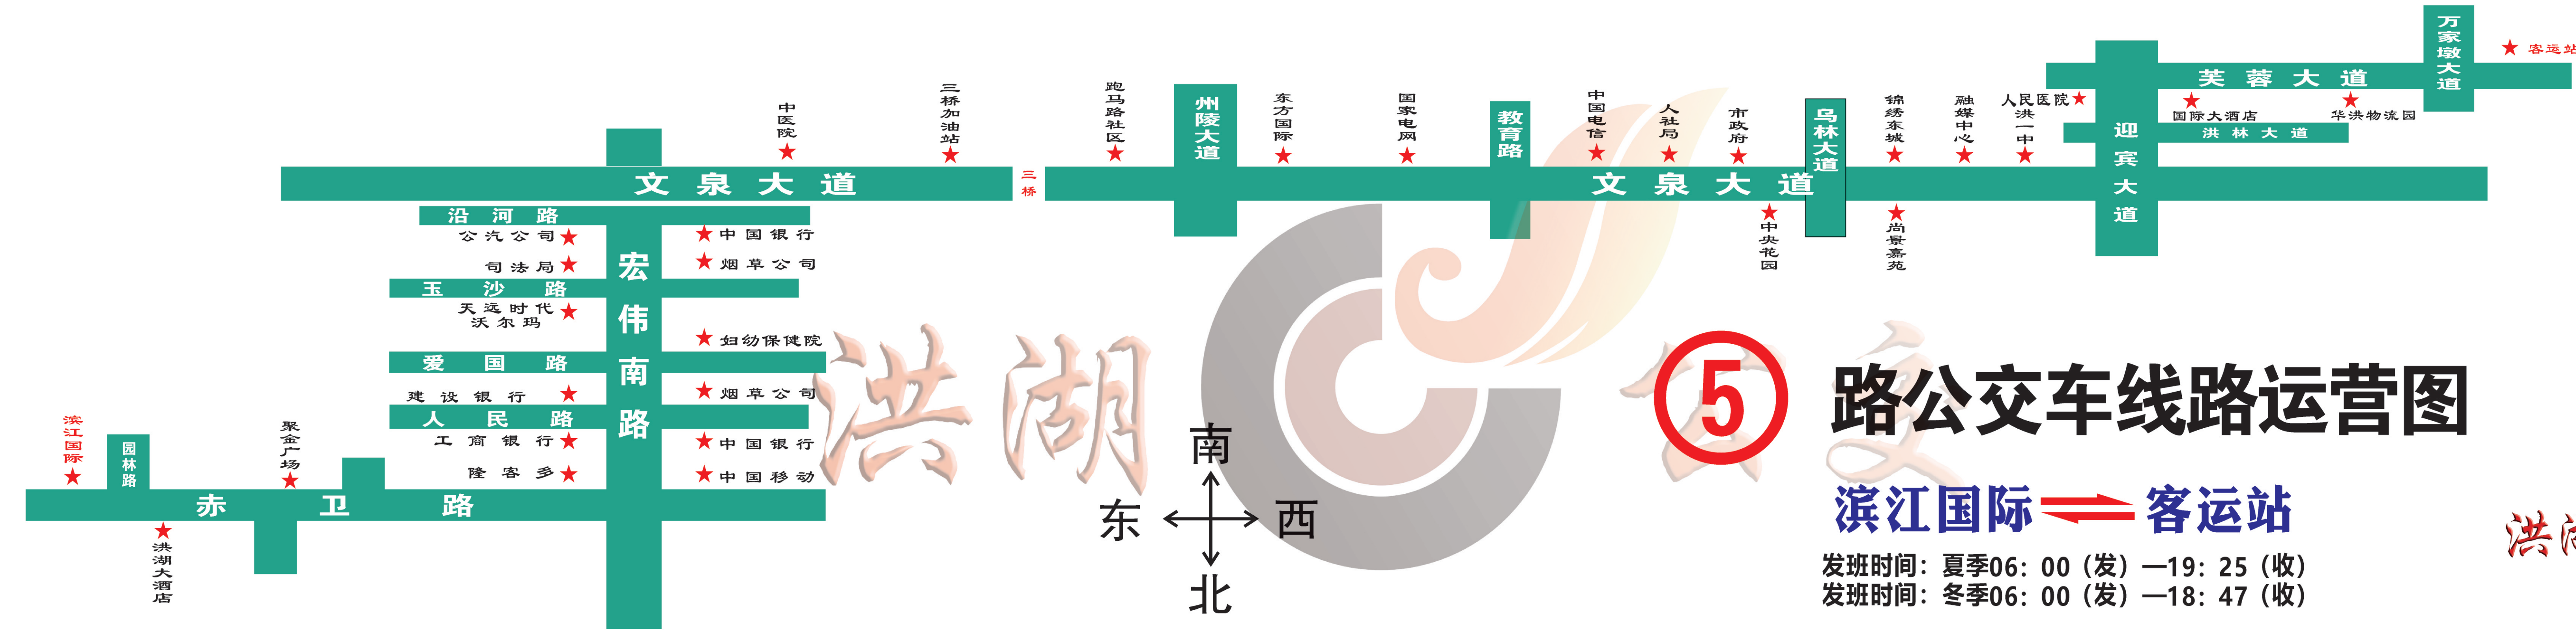

1

路公交车线路运营图

客运站 \rightleftarrows 中医院

发班时间: 夏季06:00 (发) —19:25 (收)
发班时间: 冬季06:00 (发) —18:47 (收)

2

路公交车线路运营图

江滩公园 ⇌ 悦兮半岛

发班时间：夏季06:00 (发) —19:25 (收)

发班时间：冬季06:00 (发) —18:47 (收)

3

路公交车线路运营图

长江小区 **客运站**

发班时间：夏季06:00 (发) —19:25 (收)
发班时间：冬季06:00 (发) —18:47 (收)

路公交车线路运营图

滨江国际 \rightleftarrows **客运站**

发班时间: 夏季06:00 (发) —19:25 (收)
发班时间: 冬季06:00 (发) —18:47 (收)

6

路公交车线路运营图

三医院 ↔ **滨湖街道**

发班时间: 夏季06:00 (发) —19:25 (收)
发班时间: 冬季06:00 (发) —18:47 (收)

7

路公交车线路运营图

柏枝汽车城 ⇄ 金湾酒店

发班时间：夏季06:00 (发) — 19:25 (收)
发班时间：冬季06:00 (发) — 18:47 (收)