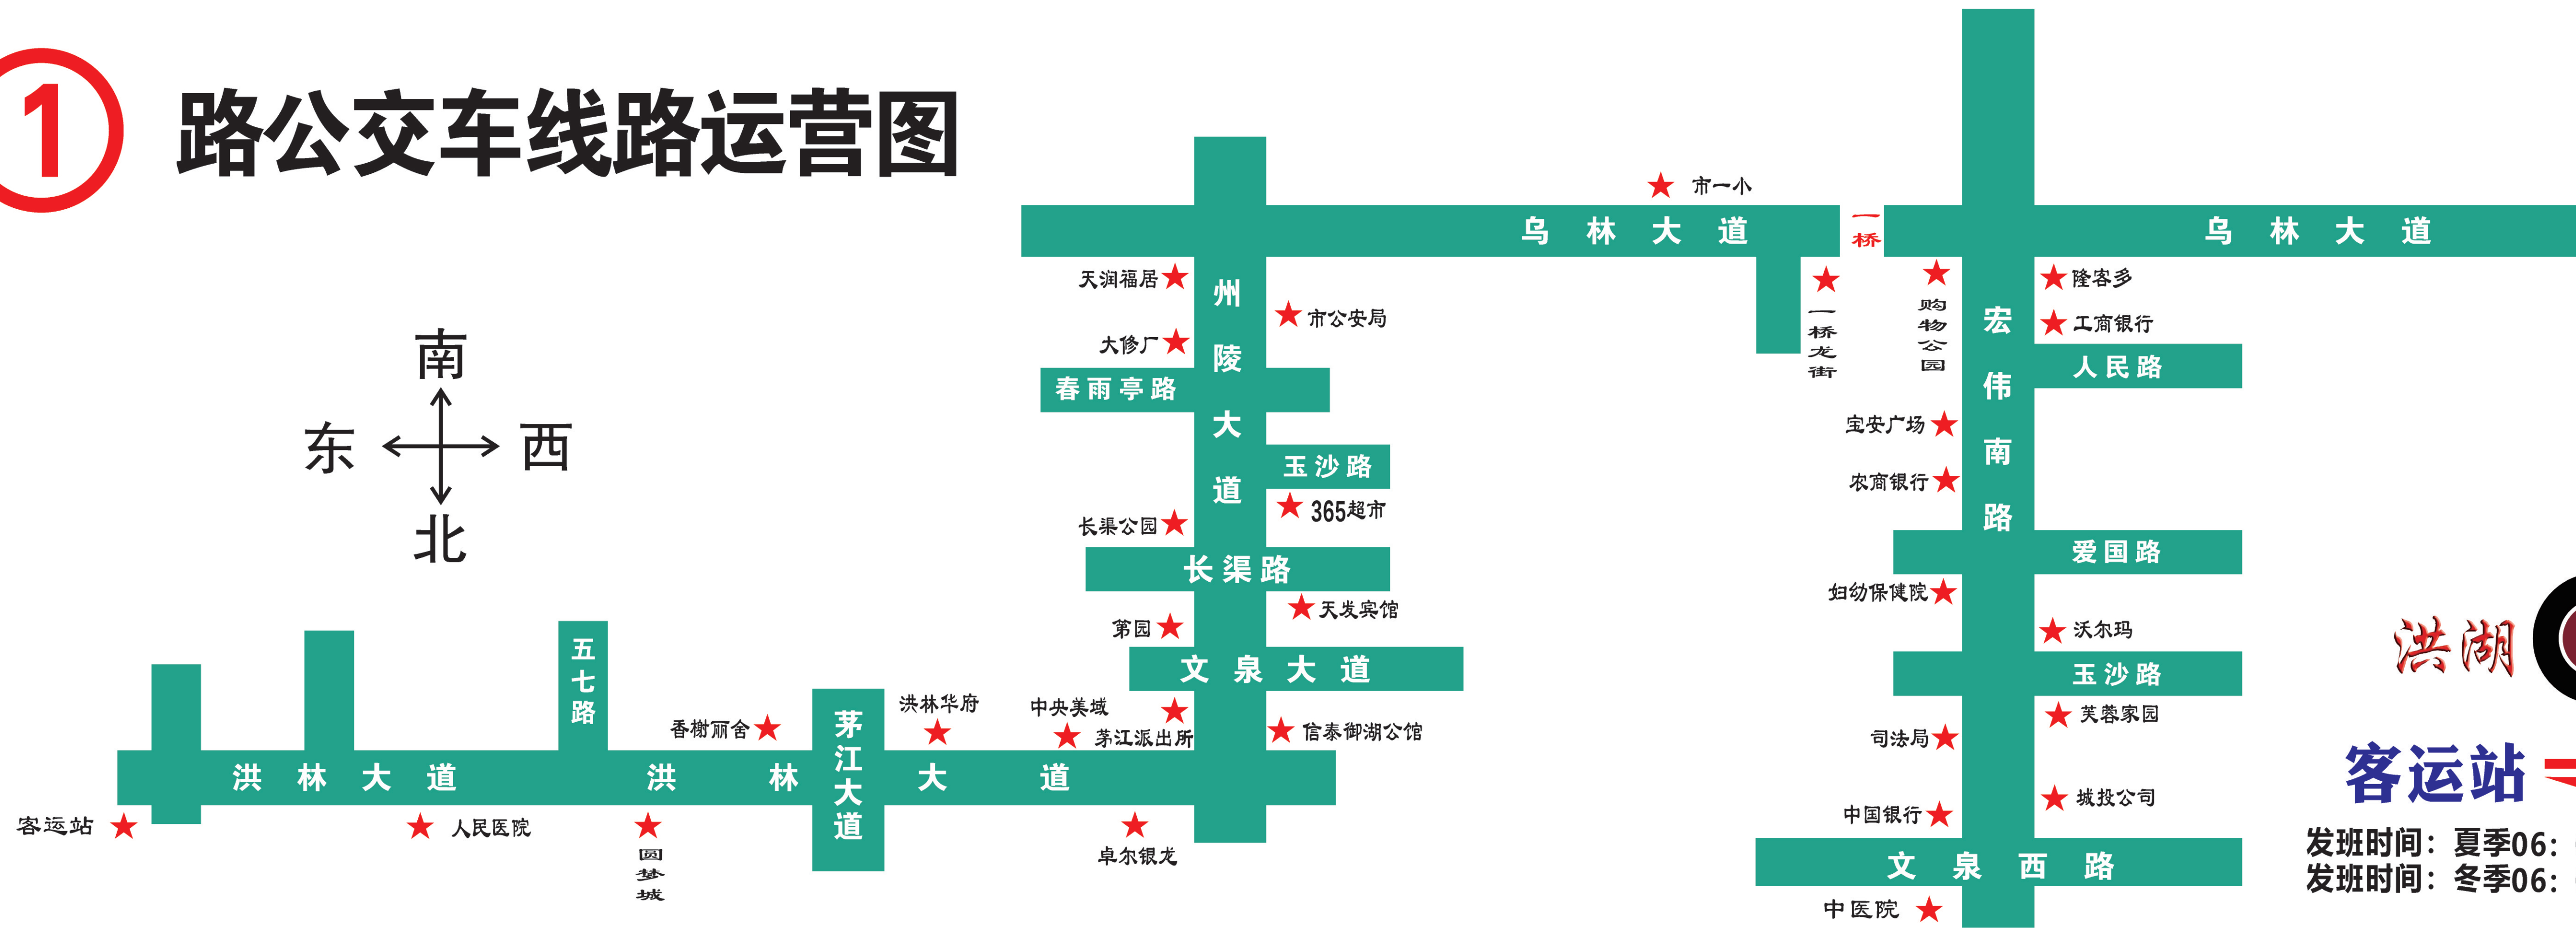

1

路公交车线路运营图

客运站 \rightleftarrows 中医院

发班时间: 夏季06:00 (发) —19:25 (收)
发班时间: 冬季06:00 (发) —18:47 (收)

2

路公交车线路运营图

江滩公园 ⇌ 悦兮半岛

发班时间：夏季06:00 (发) —19:25 (收)

发班时间：冬季06:00 (发) —18:47 (收)

3

路公交车线路运营图

长江小区 **客运站**

发班时间：夏季06:00 (发) —19:25 (收)
发班时间：冬季06:00 (发) —18:47 (收)

路公交车线路运营图

滨江国际 \rightleftarrows **客运站**

发班时间: 夏季06:00 (发) —19:25 (收)
发班时间: 冬季06:00 (发) —18:47 (收)

6

路公交车线路运营图

三医院 ↔ **滨湖街道**

发班时间: 夏季06:00 (发) —19:25 (收)
发班时间: 冬季06:00 (发) —18:47 (收)

7

路公交车线路运营图

柏枝汽车城 ⇄ 金湾酒店

发班时间：夏季06:00 (发) — 19:25 (收)
发班时间：冬季06:00 (发) — 18:47 (收)