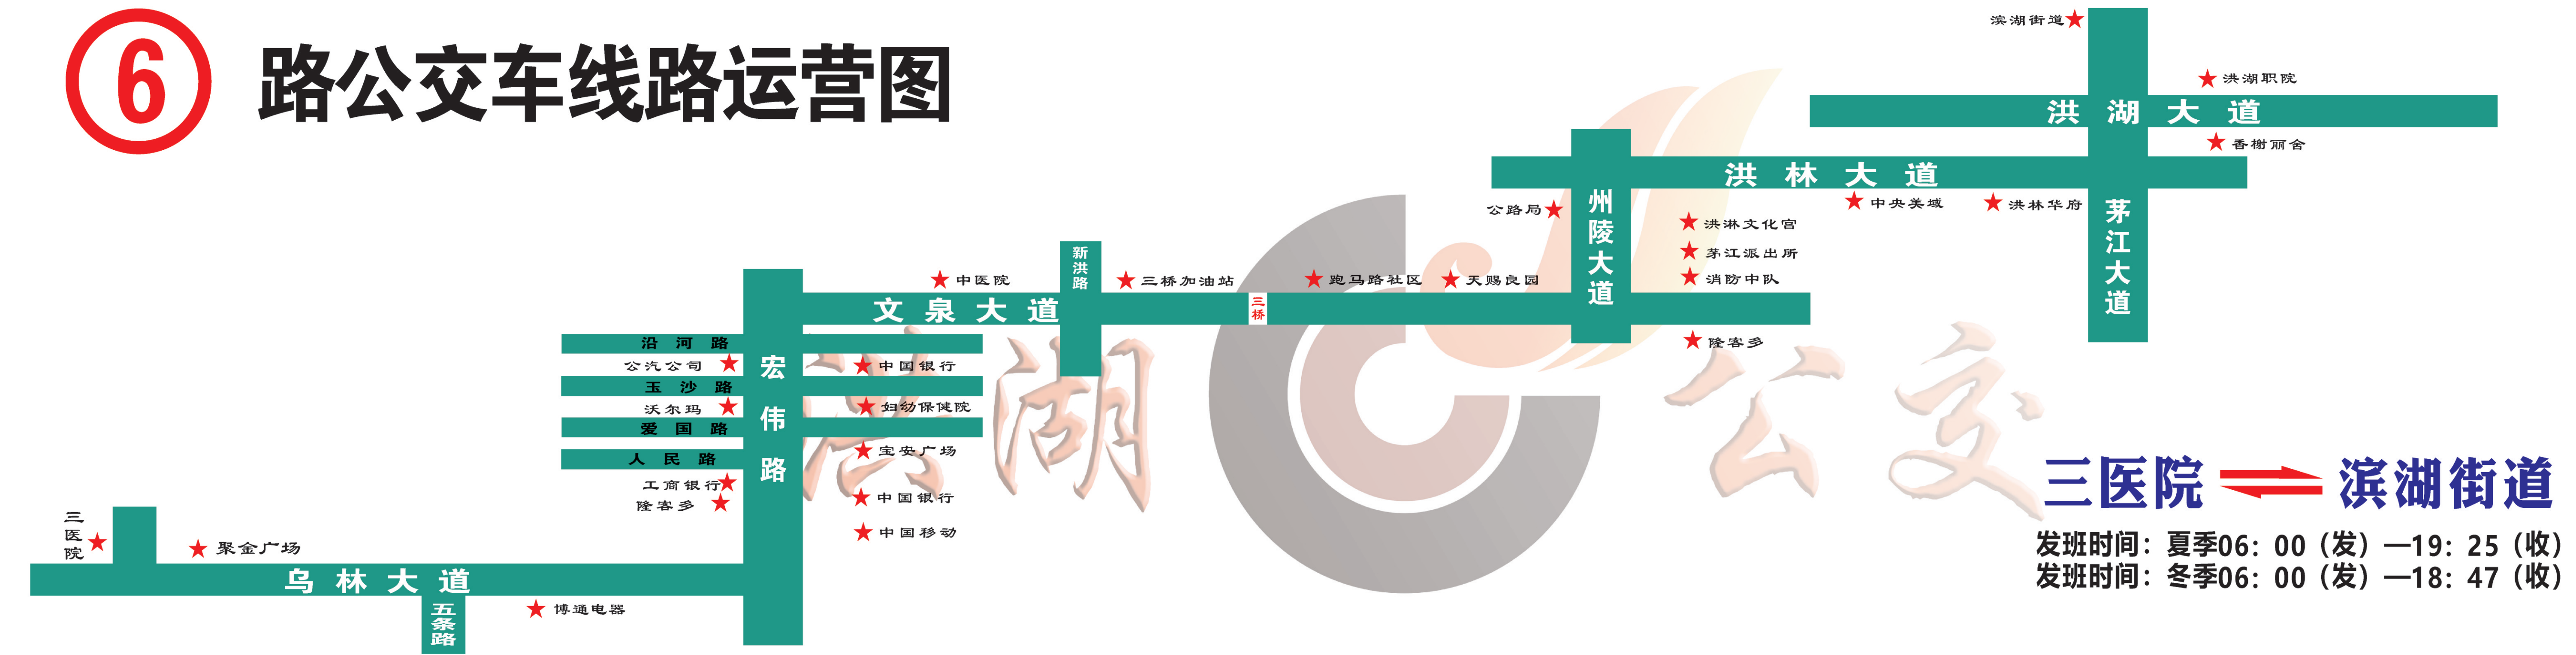

6

路公交车线路运营图